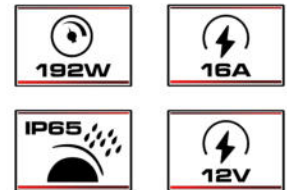

LED - Leuchtkörper

pur - frisch - transparent

ELG - 200

MERKMALE

- Konstantspannung
- Konstantstrom-Ausgangsmodus
- Eingebaute aktive PFC-Funktion
- Ruhestromverbrauch - Leerlaufleistung <0,5W
- **Funktionsoptionen:** Ausgang über Potentiometer einstellbar; 3-in-1-Dimmbarkeit - Smarttimer Dimmbarkeit