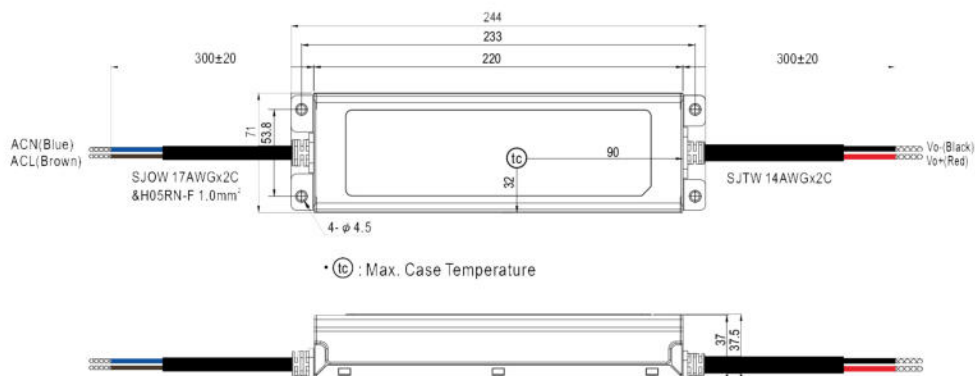

ANWENDUNG

LED-Beleuchtung und bewegliche Schilder Anwendungen

info@afoltec.de

Tel.: 030/ 680 83 005 Fax.: 030/ 680 83 004