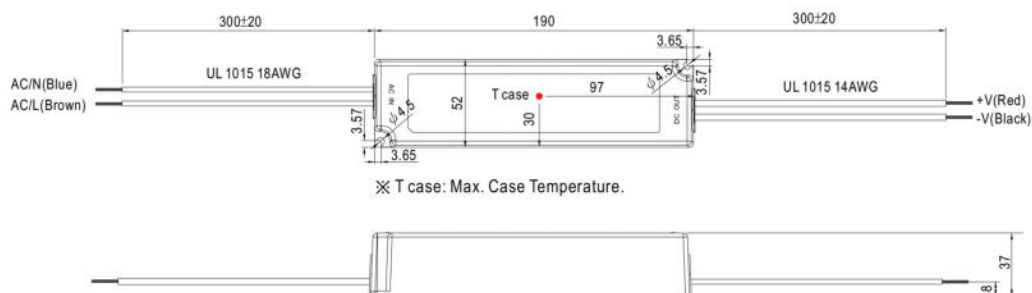

ANWENDUNG

LED-Beleuchtung und bewegliche Schilderanwendungen

info@afoltec.de

Tel.: 030/ 680 83 005 Fax.: 030/ 680 83 004