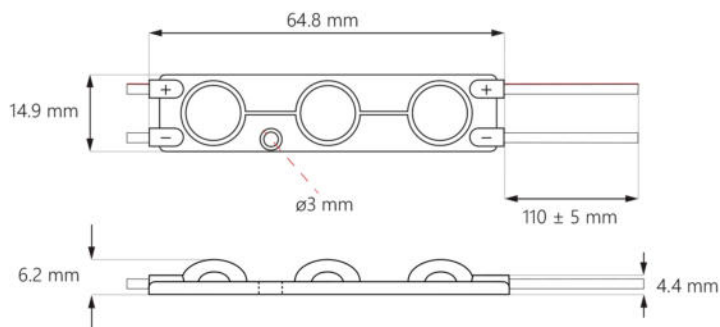

LED - Leuchtkörper pur - frisch - transparent

Uno

MERKMALE

- **Ausgewählte SMD Dioden-** mit ausgezeichneter Helligkeit
- **Flaches Gehäuse-** ermöglicht den Einsatz in noch niedrigeren Leuchtkästen
- **spezielle Linse von 160°**, die hervorragend das Licht zerstreut
- **Kühlungs-Alu-Platte** - garantiert schnelles abziehen der Wärme aus der Diode
- **40 Stück Bündel**
- **Hilfmontage mit doppelseitigem Klebeband von 3M** auf der Rückseite

ANWENDUNG

ab 6 cm Tiefe Leuchtkästen, Pylone, Kanalbuchstaben, Großflächenwerbung

Zahl der Module:
54-70 *

info@afoltec.de

Tel.: 030/ 680 83 005 Fax.: 030/ 680 83 004