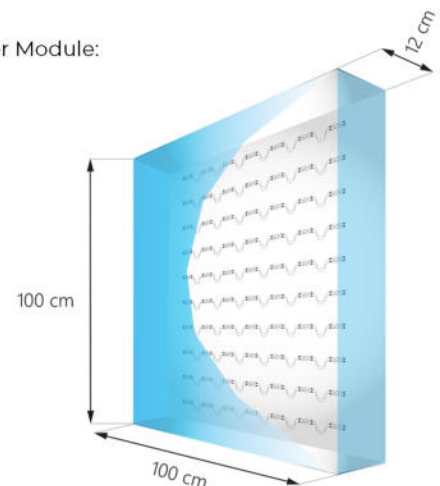

LED - Leuchtkörper pur - frisch - transparent

Uno

MERKMALE

- **Ausgewählte SMD Dioden-** mit ausgezeichneter Helligkeit
- **Flaches Gehäuse-** ermöglicht den Einsatz in noch niedrigeren Leuchtkästen
- **spezielle Linse von 160°**, die hervorragend das Licht zerstreut
- **Kühlungs-Alu-Platte** - garantiert schnelles abziehen der Wärme aus der Diode
- **40 Stück Bündel**
- **Hilfmontage mit doppelseitigem Klebeband von 3M** auf der Rückseite

ANWENDUNG

ab 6 cm Tiefe Leuchtkästen, Pylone, Kanalbuchstaben, Großflächenwerbung

Zahl der Module:
54-70 *

info@afoltec.de

Tel.: 030/ 680 83 005 Fax.: 030/ 680 83 004